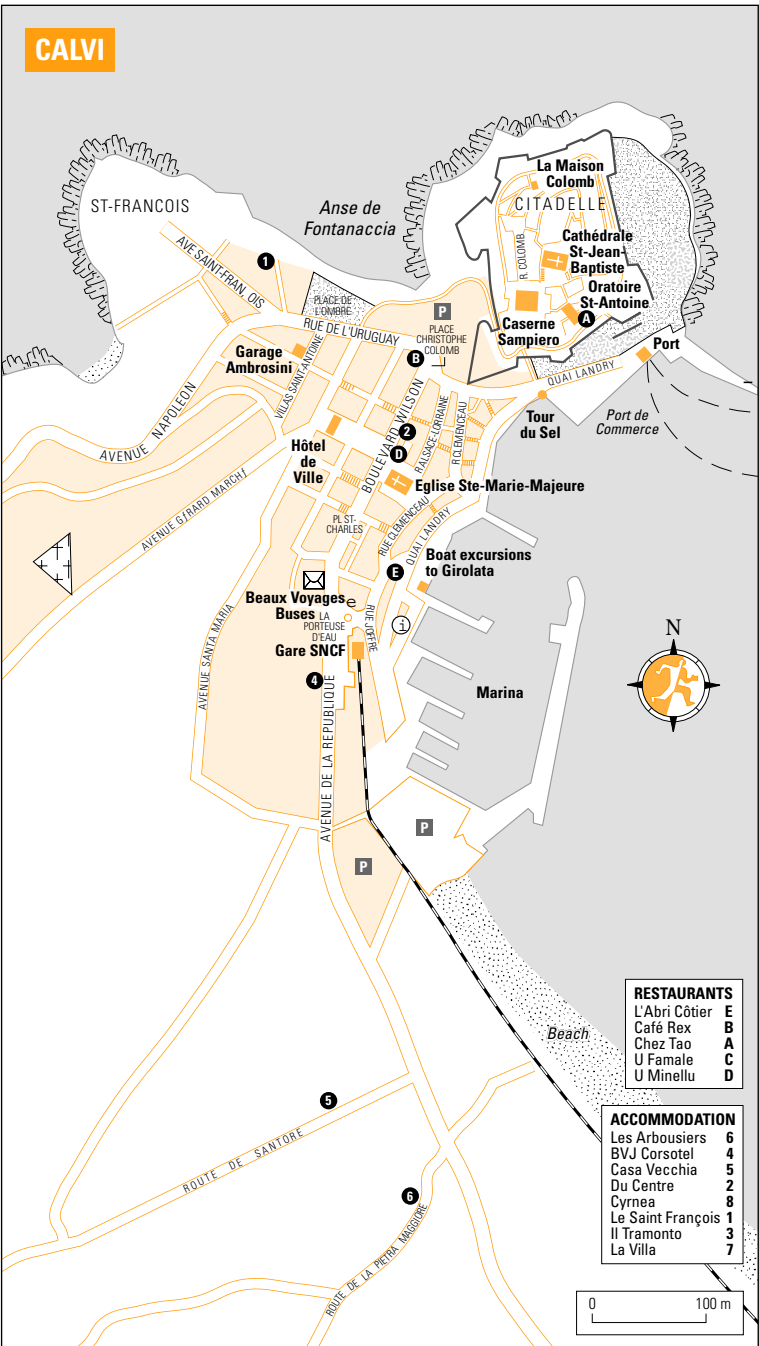

CALVI

3, C, Galerie Revellata & Notre Dame de la Serra

Marseille & Toulon
Nice & Genoa

RESTAURANTS	
L'Abri Côtier	E
Café Rex	B
Chez Tao	A
U Famale	C
U Minella	D

ACCOMMODATION	
Les Arbousiers	6
BVJ Corsotel	4
Casa Vecchia	5
Du Centre	2
Cyrnea	8
Le Saint François	1
Il Tramonto	3
La Villa	7

8, Ste-Cat. Airport, L'île Rousse & International Camping