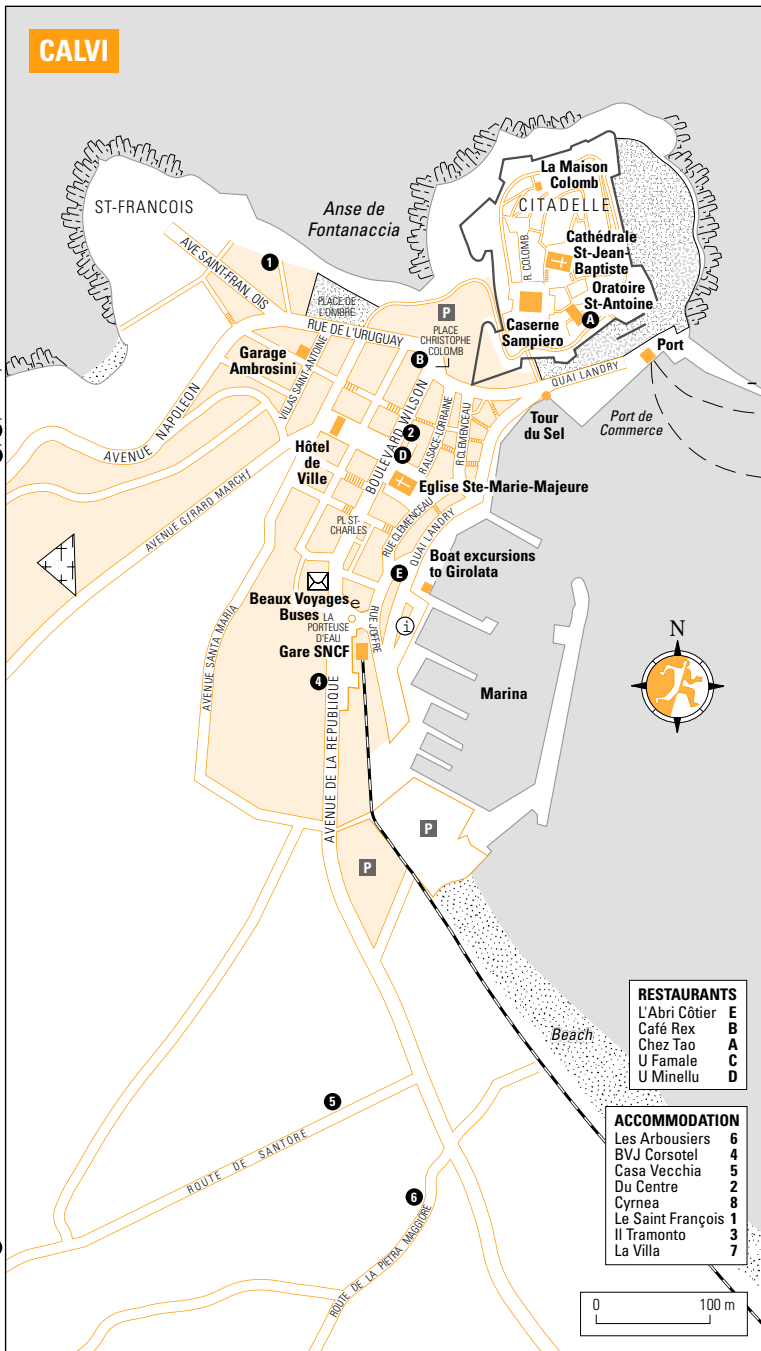

CALVI

3, C, Galerie Revellata & Notre Dame de la Serra

Marseille & Toulon
Nice & Genoa

RESTAURANTS	
L'Abri Côtier	E
Café Rex	B
Chez Tao	A
U Famale	C
U Minellu	D

ACCOMMODATION	
Les Arbousiers	6
BVJ Corsotel	4
Casa Vecchia	5
Du Centre	2
Cyrnea	8
Le Saint François	1
Il Tramonto	3
La Villa	7

8, Ste-Cat. Airport, L'île Rousse & International Camping