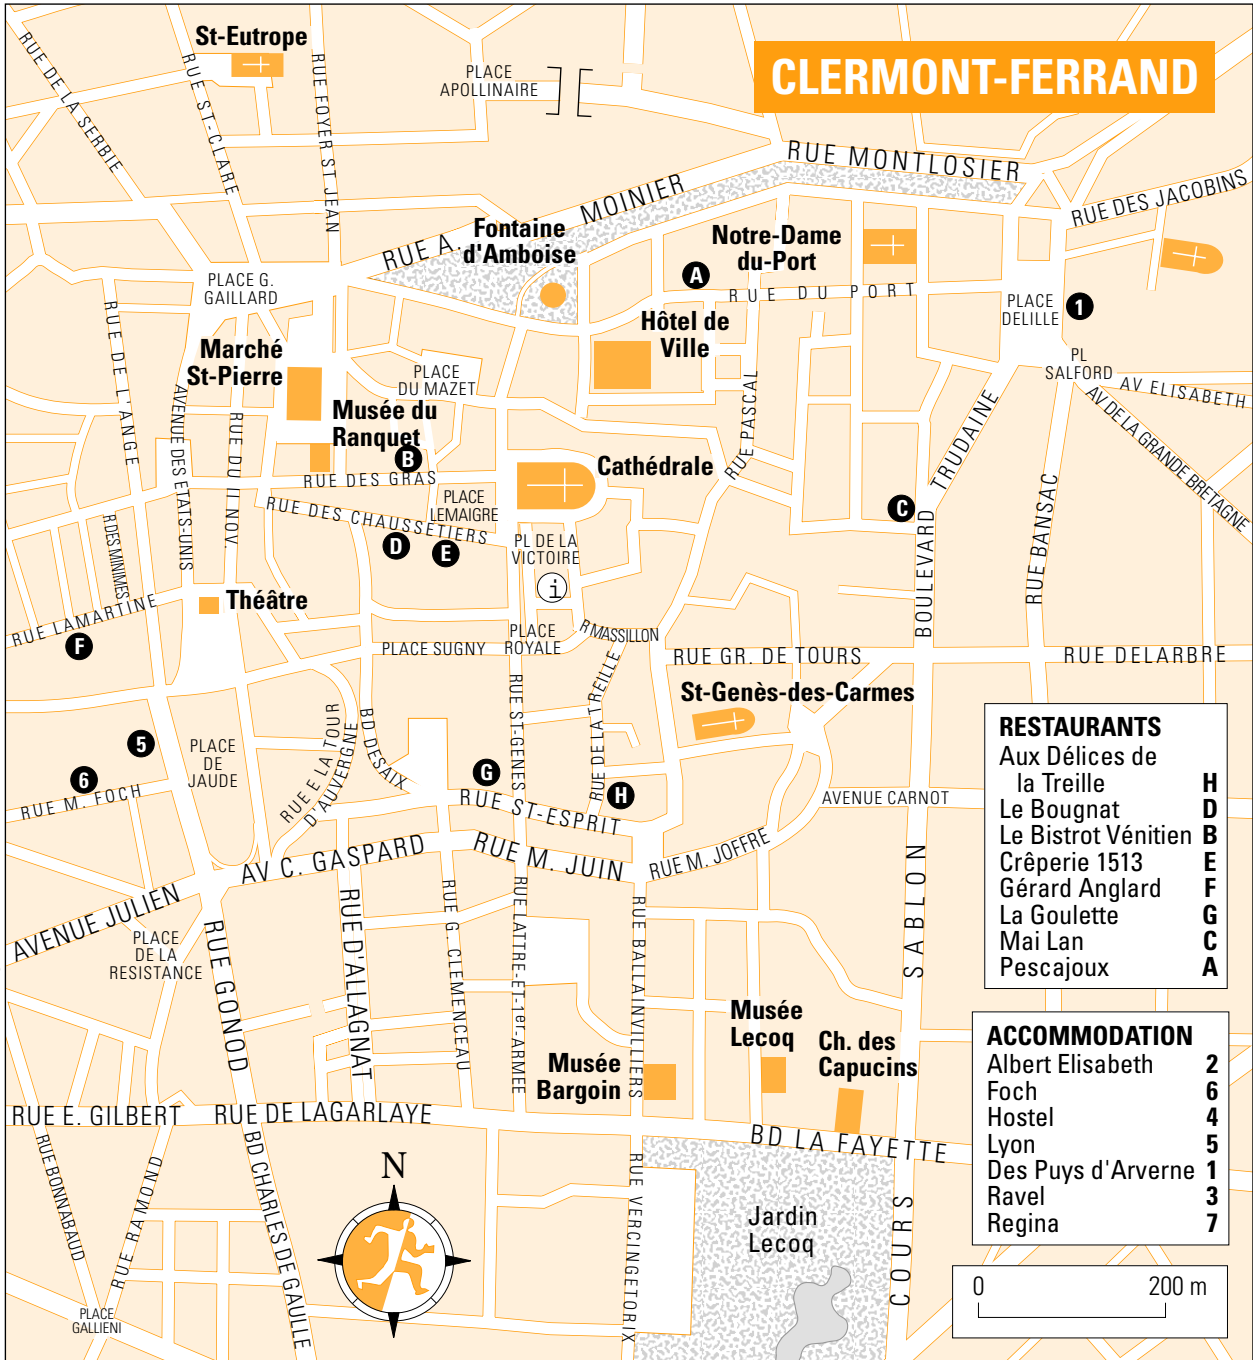

CLERMONT-FERRAND

RESTAURANTS

Aux Délices de la Treille	H
Le Bognat	D
Le Bistrot Vénitien	B
Crêperie 1513	E
Gérard Anglard	F
La Goulette	G
Mai Lan	C
Pescajoux	A

ACCOMMODATION

Albert Elisabeth	2
Foch	6
Hostel	4
Lyon	5
Des Puy d'Arverne	1
Ravel	3
Regina	7

Puy de Dôme

Musée Roger Quilliot

Gare SNCF 2, 3 & 4

7

Gare Routière

Gare Routière