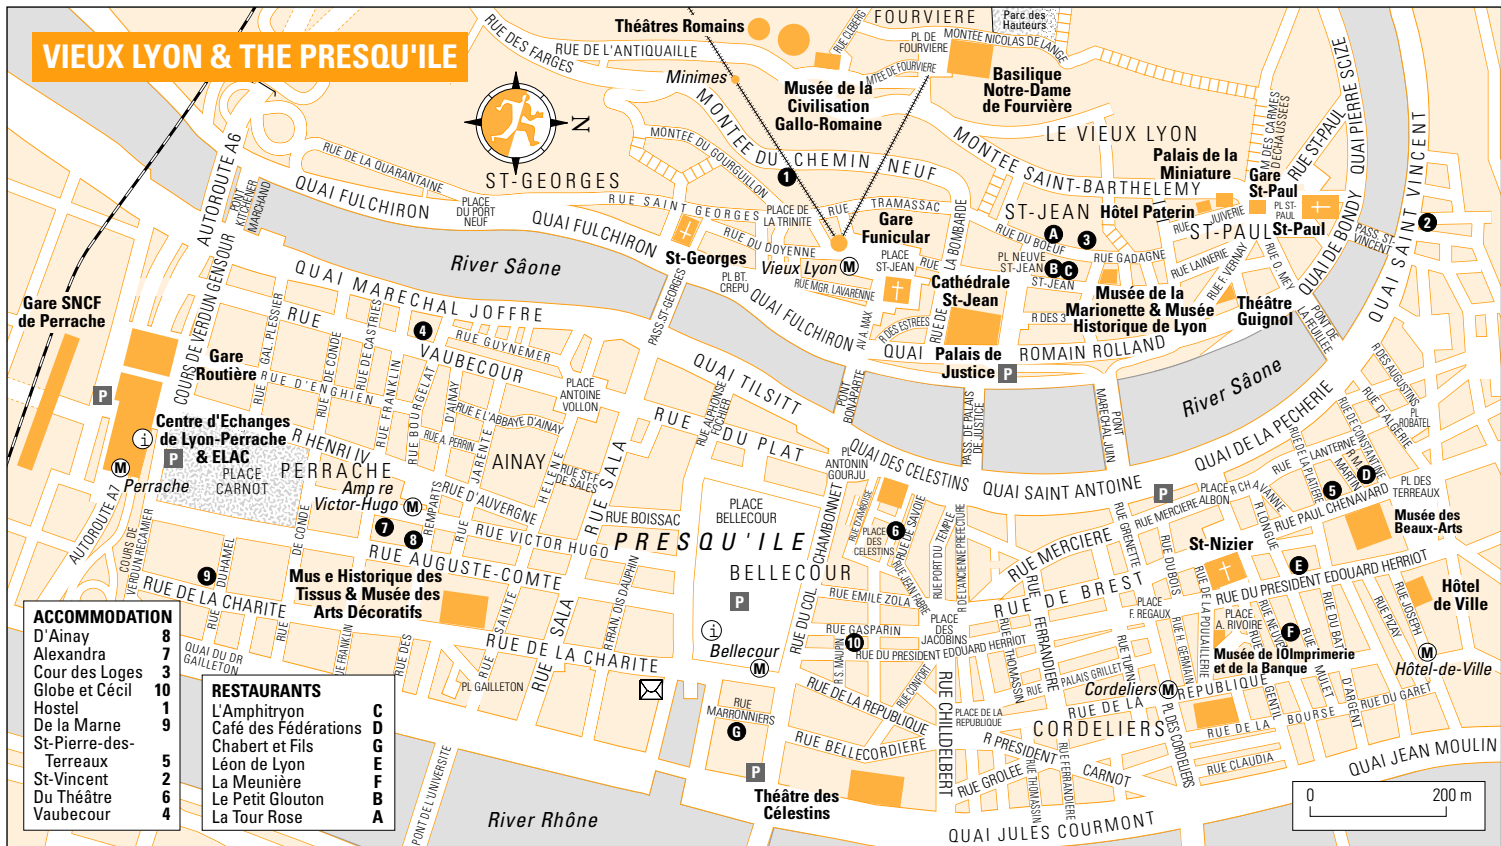

VIEX LYON & THE PRESQU'ILE

ACCOMMODATION

- D'Ainay 8
- Alexandra 8
- Cour des Loges 3
- Globe et Cécil 10
- Hostel 1
- De la Marne 9
- St-Pierre-des-Terreaux 5
- St-Vincent 2
- Du Théâtre 6
- Vaubecour 4

RESTAURANTS

- L'Amphitryon C
- Café des Fédérations D
- Chabert et Fils G
- Léon de Lyon E
- La Meunière F
- Le Petit Glouton B
- La Tour Rose A

▼ Cours Gambetta

▼ Cours Lafayette & La Part Dieu

from www.france-for-visitors.com